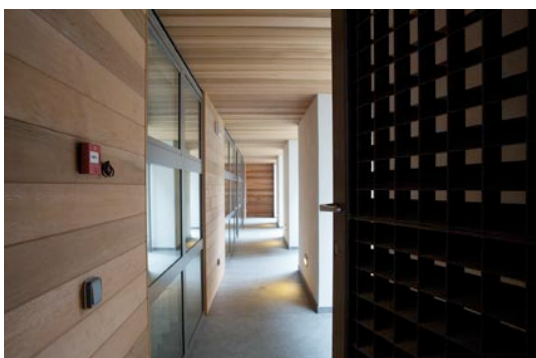

Pavimento esterno realizzato con lastre di Infinity Stone 60x60 cm