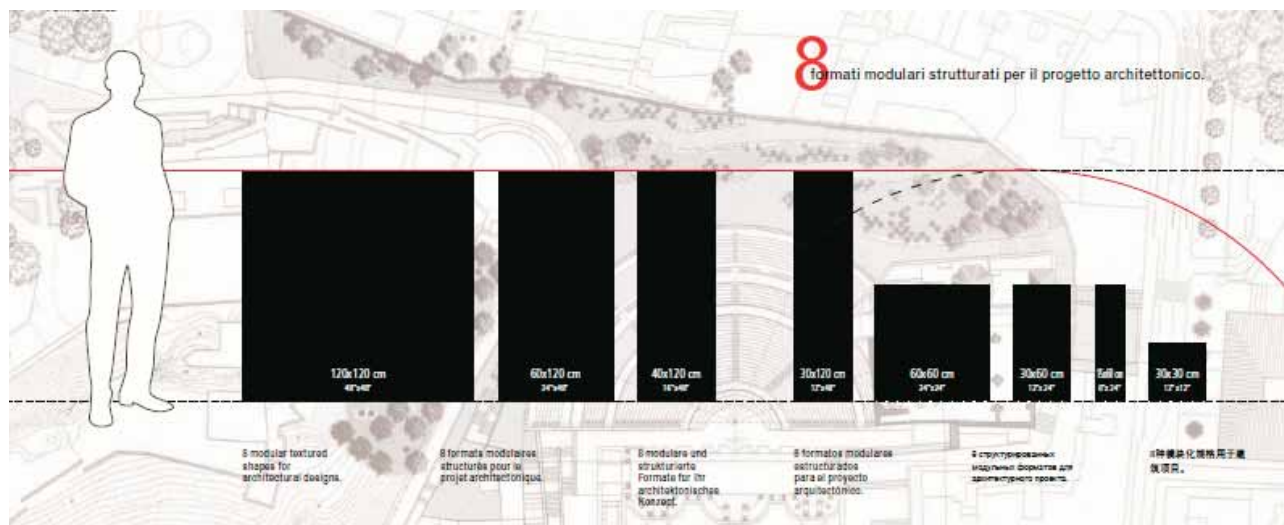

www.gardenia.it - www.versacecd.com - www.garfloor.it

La modularità della collezione crea perfette geometrie.

Porfido naturale: 60x60, 30x30, 120x120, 30x120

L'elegante geometria dei listoni a pavimento arricchisce lo spazio di un'insolita profondità.