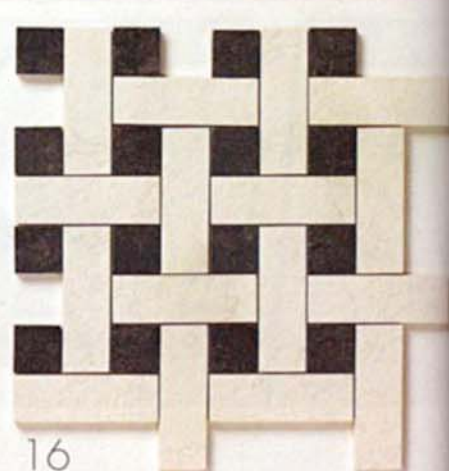

**SCELTE D'USO**  
PIASTRELLE MATERICHE  
CUCINE COUNTRY

**DIVANI  
PER IL GIORNO  
E LA NOTTE**

**SPECIALE  
SPOSI**

10

11

12

13

14

15

7

8

16

1 CHIC NERO, DELLA SERIE SUITE DI FAP CERAMICHE (CM 30,5X91,5, € 107,10 IL MQ). 2-16 DUE MOSAICI DELLA LINEA PALACE STONE DI VERSACE HOME (CM 39,4X39,4, PREZZO SU RICHIESTA). 3 PRODOTTO DA DECORATORI BASSANESI, STRING DI CM 20X60, € 150 IL MQ. 4 DELLA LINEA PHILOSOPHI, LA PIASTRELLA DI CM 30X60 (RAGNO, € 81,66 IL PEZZO). 5 UNO (CM 30X60) DEI DUE PEZZI DEL DECORO BERRIES DI COEM (COLL. SCHIEFER, DA € 47,90 IL MQ). 6 FASCIA CERCHI DI COTTO TUSCANIA (PREZZO E MISURE SU RICHIESTA). 7-8 DUE GRECHE (CM 9,8X39,4 E CM 3,2X39,4) DELLA SERIE PALACE STONE DI VERSACE HOME. 9 IN SEI VARIANTI DI COLORE, LINK DI ABK (CM 20X50, DA € 65,40 IL MQ). 10 DI KEOPE, LA DOGA DELLA LINEA MAYA (CM 5X90, € 93,50 IL PZ.). 11 IL BATTISCOPA IN RILIEVO DI VERSACE HOME (COLLEZIONE PALACE STONE, CM 9,8X39,4). 12 PRODOTTO DA REX, IL DECORO CAPITONNÉ (CM 20X20, DA € 58,20 IL MQ). 13 PICCOLE TESSERE PER FALLS DI COEM (CM 30X30, € 50 IL PZ.). 14 DI MIPA, CROSS DI CM 20X20 (€ 15,60 IL PZ.). 15 SPLENDOR PLATINO DELLA LINEA LE VIE DELLA SETA (IRIS CERAMICA, CM 25X46, € 94 IL PZ.).