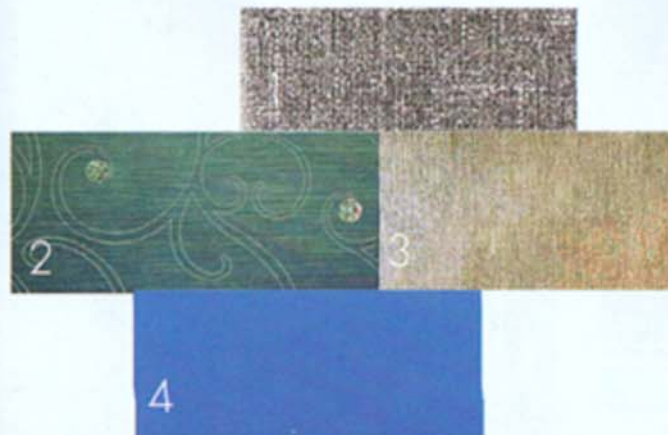

PROGETTI
USARE LE ALTEZZE
INVENTARE PARETI

Spazi contemporanei
DI SOLI 60 MQ A MILANO, ROMA E FIRENZE
STRAVAGANTI A LONDRA E NEW YORK

NATURALE O RETTIFICATA. EXTÈ È UNA PROPOSTA IN GRÉS PORCELLANATO A TUTTO SPESSORE, REALIZZATA IN 4 FORMATI (15X60, 30X30, 60X60 E 60X60 CM) E 5 COLORI (PASTORELLI) — **2. MOTIVI STILIZZATI** PER COLORWOOD DI MARCA CORONA, IN FOTO IL DECORO BLU CHE RIFLETTE — **3. SATIN** PRODotta DA REFIN ESPRIME L'ELEGANZA NON OSTENTATA DI UNA SUPERFICIE CHE ACCOGLIE LA LUCE E LA RIFLETTE — **4. TONALITÀ ACCESE** CARATTERIZZANO BOLDCOLOR, QUI NEL FORMATO 20X60 E NEL COLORE CYAN (FLOOR GRÉS, GRUPPO BOLD) — **5. TRIDIMENSIONALITÀ** DELLE SUPERFICI A SOGGETTO GEOMETRICO E FLOREALE, MA ANCHE MODERNE TEXTURE FASHION A EFFETTO PELLE DI COCCODRILLO PER FINN DI ARKIM (COOPERATIVA CERAMICA D'IMOLA) — **6. IDEALE PER BAGNI D'IMPATTO** LA MONOCOTTURA PASTA FINCA FOR LOVE DI FAP — **7. EVOLUTION**, LA NUOVA COLLEZIONE DI RHS (RONDINE GROUP), È IL RISULTATO DEL PRIMO SISTEMA DI STAMPA DIGITALE IN QUADRICROMIA IN LINEA APPLICATA AI PRODOTTI CERAMICI — **8. ANCHE PER ESTERNI** I USTELLI DI LITOS (SANNINI IMPRUNETA) NEL FORMATO DA CM 7X30 — **9. GRANIGLIE RESISTENTI ALL'USURA** SONO ALLA BASE DI LILY DI CERDOMUS, ADATTO ANCHE PER PAVIMENTI ESTERNI — **10. STILE LIBERTY** PER L'ELABORATO DECORO CRESTARELLA DI FRANCESCO DE MAIO — **11. LIGHT** È UNA COLLEZIONE DI FARO CHE GIOCA SULLA TRIDIMENSIONALITÀ CON LE TRE GRAFIE PATCHWORK, DAMASK E DISTORSION — **12. ESALTA I COLORI** INTENSITY DI ATLAS CONCORDE — **13. RICHIAMA LA VARIEGATA PIETRA BRETONNE** L'OMONIMA COLLEZIONE DI LIBERA — **14. PARQUET GRÉS** VIENE PROPOSTO DA LIBERA IN VARIE FINITURE — **15. ESPRIME IL CALORE DELLA TERRA** LA SERIE EARTH DI GARFLOOR (GRUPPO GARDENIA ORCHIDEA) — **16. IN CINQUE TONALITÀ** GLAM DI FONTANA BISMANTOVA — **17. VIBRAZIONI** DI IMPRONTA CONSENTE DI DECORARE LE PARETI IN MODO SCENOGRAFICO.